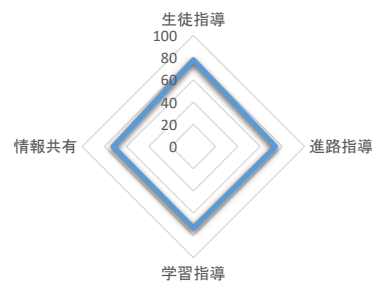

令和3年度旭川大学高等学校「学校評価」

～校内自己評価～

総務部

教務部

生徒指導部

進路指導部

生徒会部

入試部

1学年

2学年

3学年