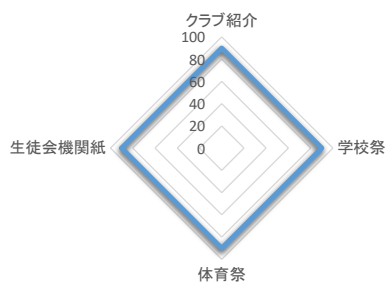

令和3年度旭川大学高等学校「学校評価」

～校内自己評価～

総務部

教務部

生徒指導部

進路指導部

生徒会部

入試部

1学年

2学年

3学年