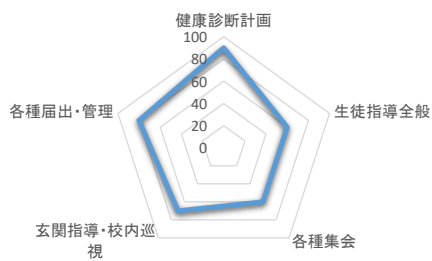

令和3年度旭川大学高等学校「学校評価」

～校内自己評価～

総務部

教務部

生徒指導部

進路指導部

生徒会部

入試部