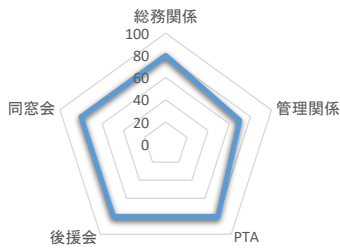

令和3年度旭川大学高等学校「学校評価」

～校内自己評価～

総務部

教務部

生徒指導部

進路指導部

生徒会部

入試部

1学年

2学年

3学年