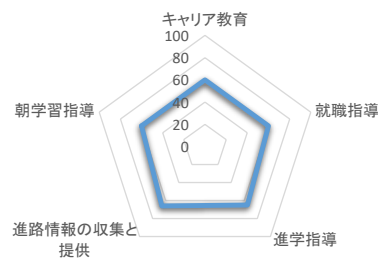

令和3年度旭川大学高等学校「学校評価」

～校内自己評価～

総務部

教務部

生徒指導部

進路指導部

生徒会部

入試部

1学年

2学年

3学年