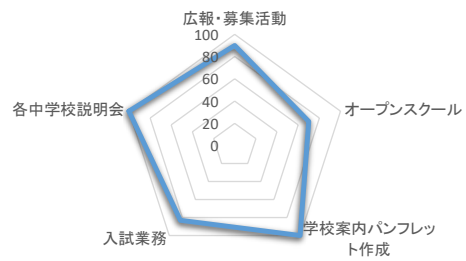

令和3年度旭川大学高等学校「学校評価」

～校内自己評価～

総務部

教務部

生徒指導部

進路指導部

生徒会部

入試部