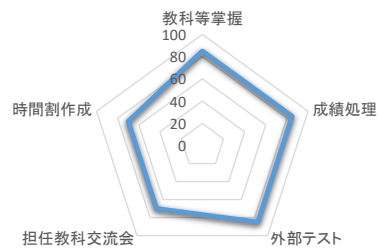

令和3年度旭川大学高等学校「学校評価」

～校内自己評価～

総務部

教務部

生徒指導部

進路指導部

生徒会部

入試部

1学年

2学年

3学年