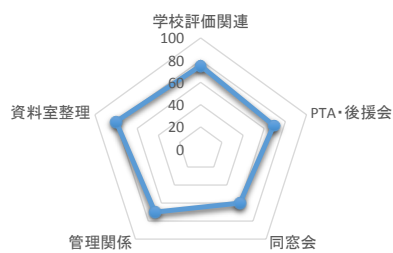

平成29年度旭川大学高等学校「学校評価」

～校内自己評価～

総務部

教務部

生徒指導部

進路指導部

生徒会部

入試部

1学年

2学年

3学年