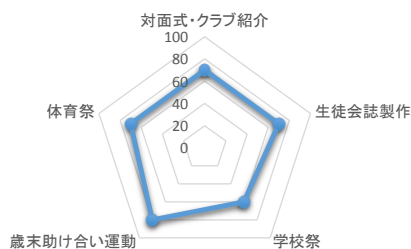

平成29年度旭川大学高等学校「学校評価」

～校内自己評価～

総務部

教務部

生徒指導部

進路指導部

生徒会部

入試部

1学年

2学年

3学年