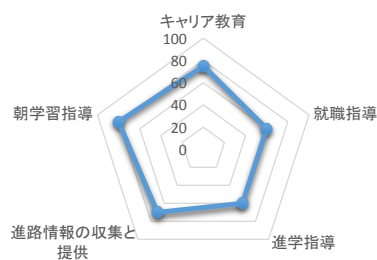

平成29年度旭川大学高等学校「学校評価」

～校内自己評価～

総務部

教務部

生徒指導部

進路指導部

生徒会部

入試部

1学年

2学年

3学年