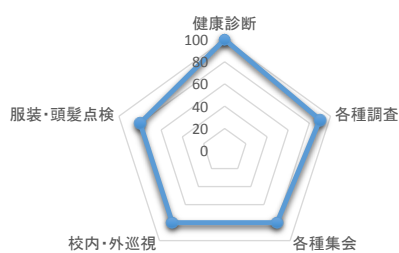

平成29年度旭川大学高等学校「学校評価」

～校内自己評価～

総務部

教務部

生徒指導部

進路指導部

生徒会部

入試部

1学年

2学年

3学年