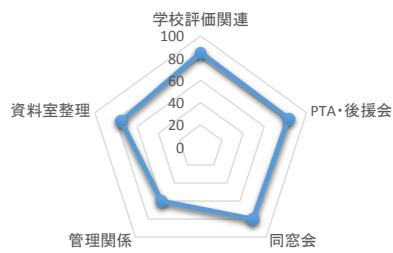

平成28年度旭川大学高等学校「学校評価」 ～校内自己評価～

総務部

教務部

生徒指導部

進路指導部

生徒会部

入試部

1学年