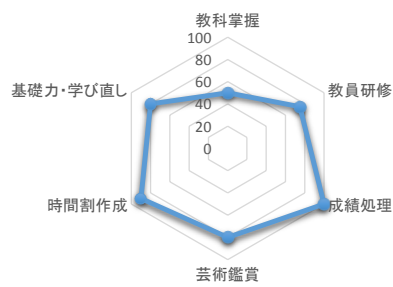

平成28年度旭川大学高等学校「学校評価」 ～校内自己評価～

総務部

教務部

生徒指導部

進路指導部

生徒会部

入試部

1学年