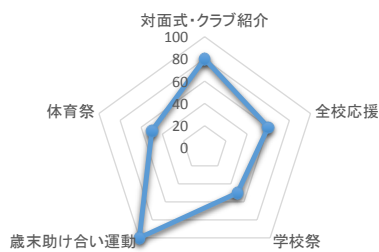

平成28年度旭川大学高等学校「学校評価」 ～校内自己評価～

総務部

教務部

生徒指導部

進路指導部

生徒会部

入試部

1学年