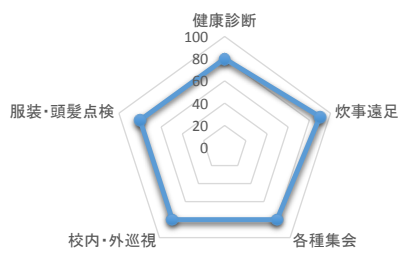

平成28年度旭川大学高等学校「学校評価」 ～校内自己評価～

総務部

教務部

生徒指導部

進路指導部

生徒会部

入試部

1学年