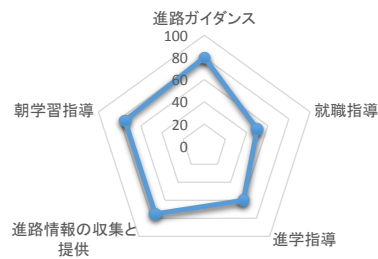

平成28年度旭川大学高等学校「学校評価」 ～校内自己評価～

総務部

教務部

生徒指導部

進路指導部

生徒会部

入試部

1学年