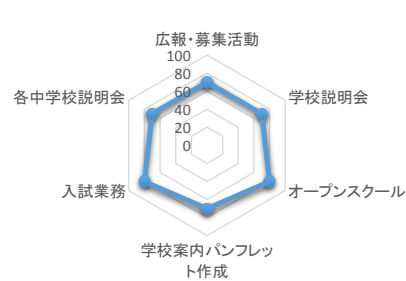

平成28年度旭川大学高等学校「学校評価」 ～校内自己評価～

総務部

教務部

生徒指導部

進路指導部

生徒会部

入試部

1学年