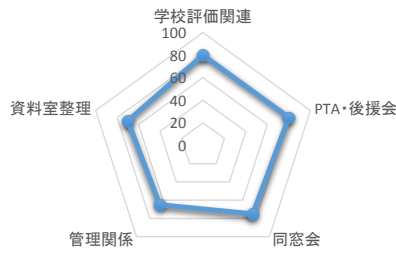

平成27年度旭川大学高等学校「学校評価」

～校内自己評価～

総務部