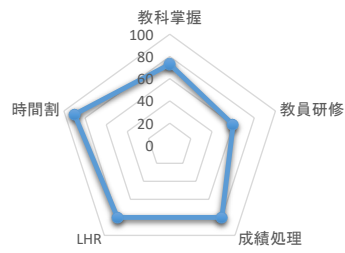

令和2年度旭川大学高等学校「学校評価」

～校内自己評価～

総務部

教務部

生徒指導部

進路指導部

生徒会部

入試部