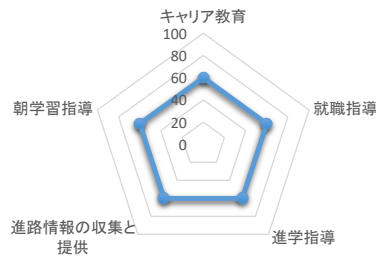

令和2年度旭川大学高等学校「学校評価」

～校内自己評価～

総務部

教務部

生徒指導部

進路指導部

生徒会部

入試部

1学年

2学年

3学年