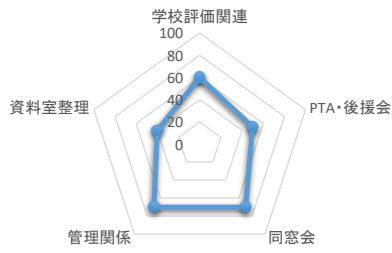

令和2年度旭川大学高等学校「学校評価」

～校内自己評価～

総務部

教務部

生徒指導部

進路指導部

生徒会部

入試部