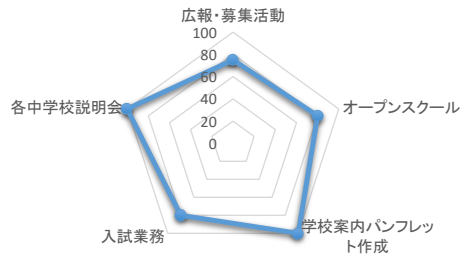

令和2年度旭川大学高等学校「学校評価」

～校内自己評価～

総務部

教務部

生徒指導部

進路指導部

生徒会部

入試部