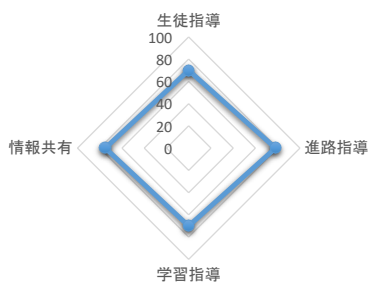

令和2年度旭川大学高等学校「学校評価」

～校内自己評価～

総務部

教務部

生徒指導部

進路指導部

生徒会部

入試部

1学年

2学年

3学年