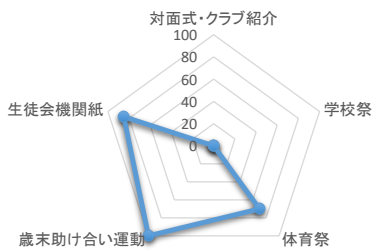

令和2年度旭川大学高等学校「学校評価」

～校内自己評価～

総務部

教務部

生徒指導部

進路指導部

生徒会部

入試部